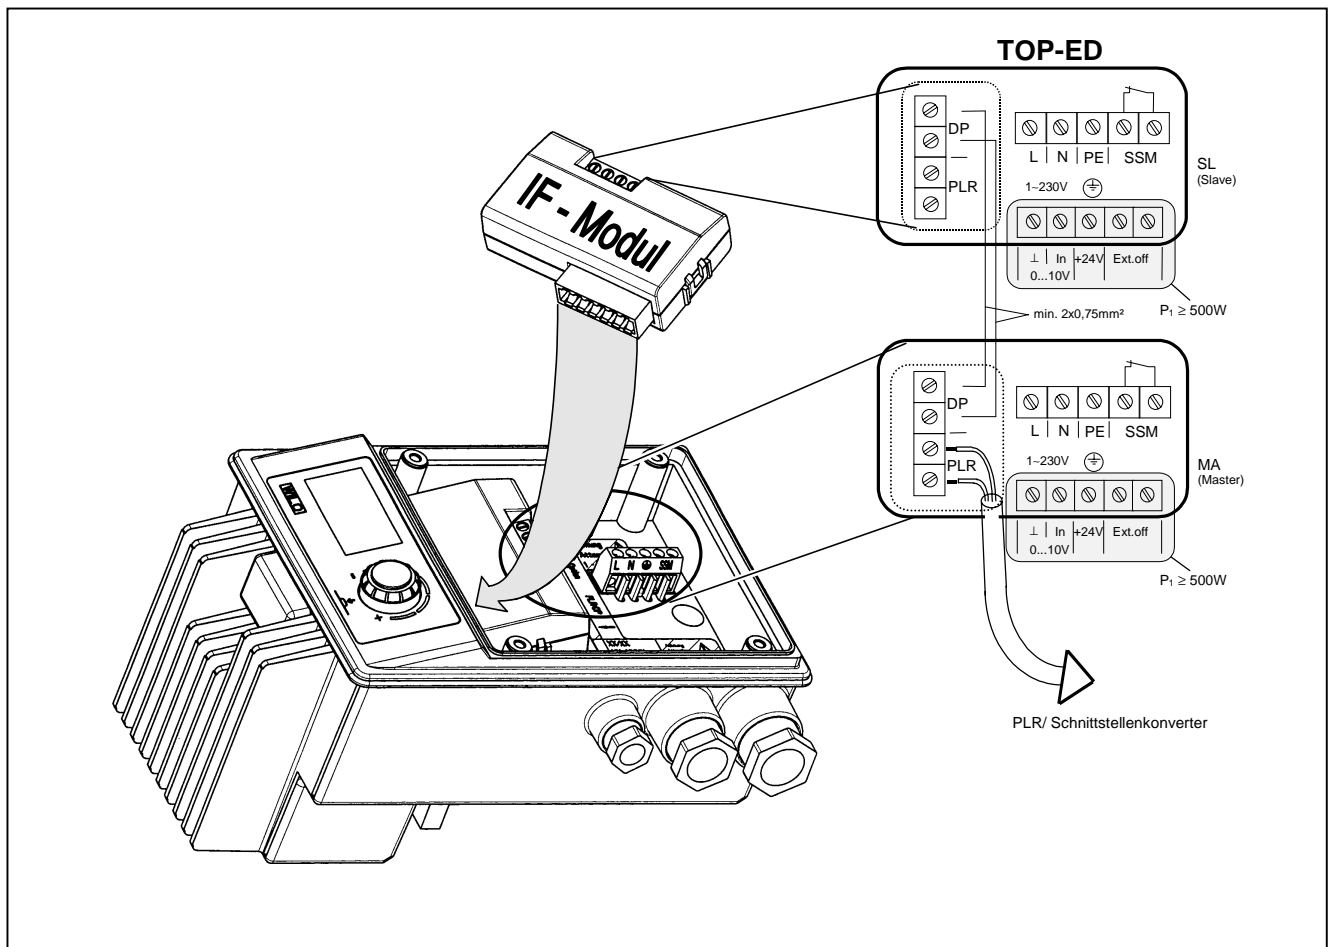

Wilo-IF-Modul

TOP-E
TOP-EV
TOP-ED

- Ⓟ Einbau- und Betriebsanleitung
- Ⓒ Installation and Operating Instructions
- ⓕ Notice de montage et de mise en service
- Ⓝ Montage- en bedieningsvoorschriften
- Ⓔ Instrucciones de instalación y funcionamiento
- Ⓜ Istruzioni di montaggio, uso e manutenzione
- Ⓢ Moniportainen vaaka-mallinen keskipakopumppu
- Ⓢ Installations- och skötselansvisning
- Ⓜ Beépítési és üzemeltetési utasítás
- Ⓒ Οδηγίες εγκατάστασης και λειτουργίας
- Ⓒ Návod k montáži a obsluze
- Ⓟ Instrukcja montażu i obsługi
- Ⓜ Инструкции по вводу в эксплуатацию и монтажу
- Ⓒ Installations- og Driftsvejledning
- Ⓜ Montasje- og bruksanvisning