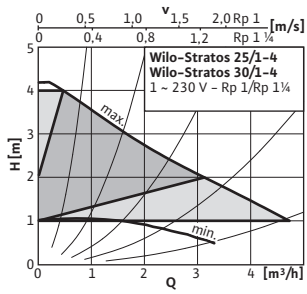

Die Hocheffizienzpumpe Wilo-Stratos.

Für jeden Bedarf der richtige Pumpentyp.

Kennfeld-Erläuterung

Wilo-Stratos	Leistungsaufnahme P_1 [W]	Strom bei 1 ~ 230 V [A]	Strom bei 3 ~ 230 V [A]	Motorschutz 1 ~ /3 ~	Baulänge l_0 [mm]
25/1-4	9 - 38	0,13 - 0,35	0,13 - 0,35	integriert	180
30/1-4	9 - 38	0,13 - 0,35	0,13 - 0,35	integriert	180
25/1-10	9 - 190	0,13 - 1,30	0,13 - 1,30	integriert	180
30/1-10	9 - 190	0,13 - 1,30	0,13 - 1,30	integriert	180
32/1-10	9 - 190	0,13 - 1,30	0,13 - 1,30	integriert	220
40/1-10	9 - 190	0,13 - 1,30	0,13 - 1,30	integriert	220
50/1-10	9 - 190	0,13 - 1,30	0,13 - 1,30	integriert	240