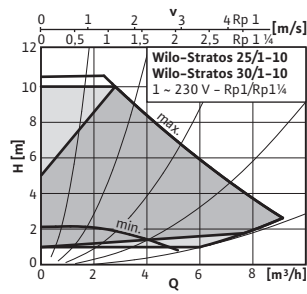

Die Hocheffizienzpumpe Wilo-Stratos.

Für jeden Bedarf der richtige Pumpentyp.

Kennfeld-Erläuterung

Wilo-Stratos	Leistungsaufnahme P_1 [W]	Strom bei 1 ~ 230 V [A]	Strom bei 3 ~ 230 V [A]	Motorschutz 1 ~ /3 ~	Baulänge l_0 [mm]
25/1-4	9 - 38	0,13 - 0,35	0,13 - 0,35	integriert	180
30/1-4	9 - 38	0,13 - 0,35	0,13 - 0,35	integriert	180
25/1-10	9 - 190	0,13 - 1,30	0,13 - 1,30	integriert	180
30/1-10	9 - 190	0,13 - 1,30	0,13 - 1,30	integriert	180
32/1-10	9 - 190	0,13 - 1,30	0,13 - 1,30	integriert	220
40/1-10	9 - 190	0,13 - 1,30	0,13 - 1,30	integriert	220
50/1-10	9 - 190	0,13 - 1,30	0,13 - 1,30	integriert	240