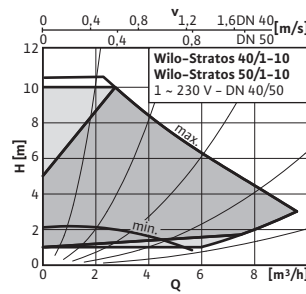

Die Hocheffizienzpumpe Wilo-Stratos.

Für jeden Bedarf der richtige Pumpentyp.

Kennfeld-Erläuterung

Wilo-Stratos	Leistungsaufnahme P_1 [W]	Strom bei 1 ~ 230 V [A]	Strom bei 3 ~ 230 V [A]	Motorschutz 1 ~ /3 ~	Baulänge l_0 [mm]
25/1-4	9 - 38	0,13 - 0,35	0,13 - 0,35	integriert	180
30/1-4	9 - 38	0,13 - 0,35	0,13 - 0,35	integriert	180
25/1-10	9 - 190	0,13 - 1,30	0,13 - 1,30	integriert	180
30/1-10	9 - 190	0,13 - 1,30	0,13 - 1,30	integriert	180
32/1-10	9 - 190	0,13 - 1,30	0,13 - 1,30	integriert	220
40/1-10	9 - 190	0,13 - 1,30	0,13 - 1,30	integriert	220
50/1-10	9 - 190	0,13 - 1,30	0,13 - 1,30	integriert	240