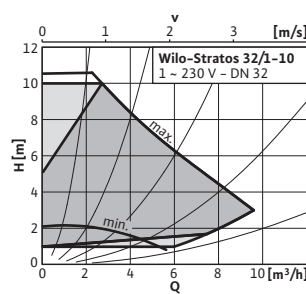

Die Hocheffizienzpumpe Wilo-Stratos.

Für jeden Bedarf der richtige Pumpentyp.

Kennfeld-Erläuterung

Wilo-Stratos	Leistungsaufnahme P_1 [W]	Strom bei 1 ~ 230 V [A]	Strom bei 3 ~ 230 V [A]	Motorschutz 1 ~ /3 ~	Baulänge l_0 [mm]
25/1-4	9 - 38	0,13 - 0,35	0,13 - 0,35	integriert	180
30/1-4	9 - 38	0,13 - 0,35	0,13 - 0,35	integriert	180
25/1-10	9 - 190	0,13 - 1,30	0,13 - 1,30	integriert	180
30/1-10	9 - 190	0,13 - 1,30	0,13 - 1,30	integriert	180
32/1-10	9 - 190	0,13 - 1,30	0,13 - 1,30	integriert	220
40/1-10	9 - 190	0,13 - 1,30	0,13 - 1,30	integriert	220
50/1-10	9 - 190	0,13 - 1,30	0,13 - 1,30	integriert	240